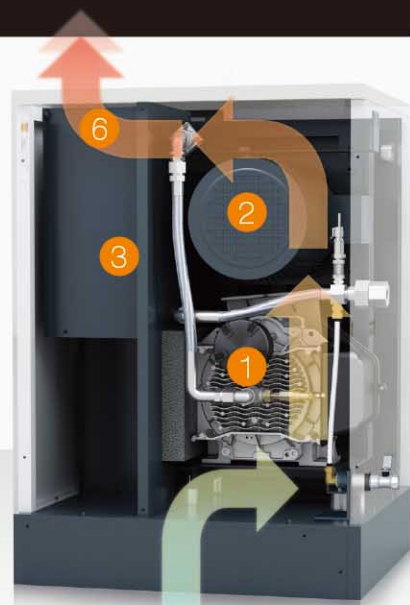

高可靠性

機體採用長效耐高溫油脂及油封確保壽命。零件少，無複雜控制閥件，故障率低。

- 1 機體
- 2 馬達
- 3 冷卻器
- 4 控制器
- 5 皮帶
- 6 風扇