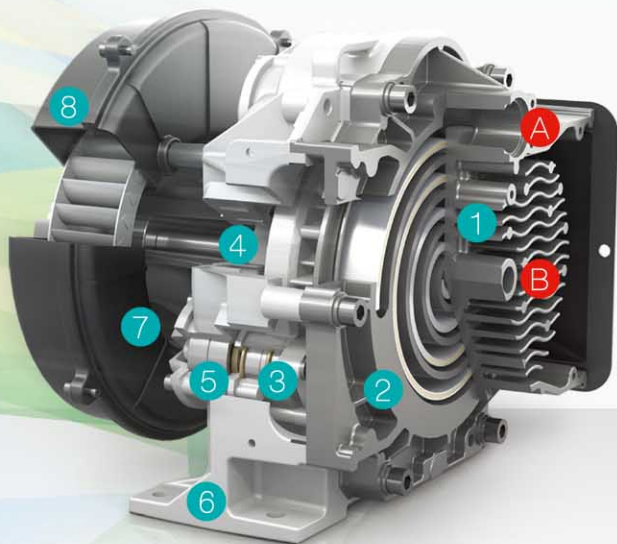

機體結構說明

- | | | |
|--------|----------|-------|
| 1 固定渦卷 | 5 防自轉偏心軸 | A 進氣口 |
| 2 繞動渦卷 | 6 機殼 | B 排氣口 |
| 3 支承盤 | 7 軸承座 | |
| 4 主軸 | 8 風扇 | |

運轉原理

- 繞動渦卷 ● 固定渦卷 ● 壓縮室

自動調節

- ▶ 多機並聯，依照客戶端用氣需求決定機體啟動數量，達到最佳的節能效果。
- ▶ 多機並聯，互為主機、備機，降低產線停止風險。