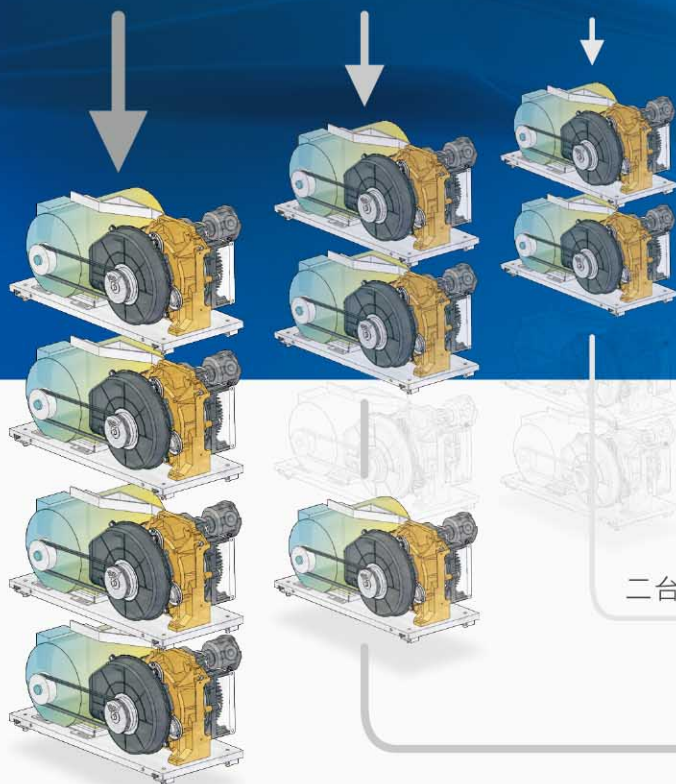

自動調節

- 多機並聯，依照客戶端用氣需求決定機體啟動數量，達到最佳的節能效果。
- 多機並聯，互為主機、備機，降低產線停止風險。

多種配置更多選擇

GW系列提供了多種配置，能夠更大程度的滿足您對壓縮空氣系統的需求。

二台配置運轉，可避免運轉時無需的能源浪費。

三台配置運轉，可依照需求進行調節。

四台同時運轉，可全面滿足客戶的應用需求。