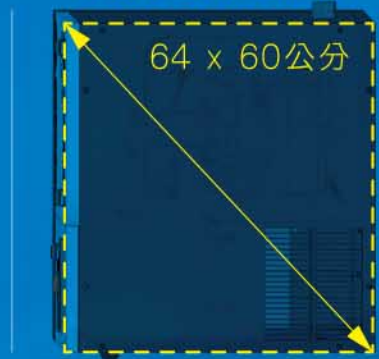

機體結構說明

- | | | |
|--------|----------|-------|
| 1 固定渦卷 | 5 防自轉偏心軸 | A 進氣口 |
| 2 繞動渦卷 | 6 機殼 | B 排氣口 |
| 3 支承盤 | 7 軸承座 | |
| 4 主軸 | 8 風扇 | |

運轉原理

- 繞動渦卷 ● 固定渦卷 ● 壓縮室

自動調節

- ▶ 多機並聯，依照客戶端用氣需求決定機體啟動數量，達到最佳的節能效果。
- ▶ 多機並聯，互為主機、備機，降低產線停止風險。

空間需求小

機體占地小，節省空間，
適用空間狹窄且需要高規格
空氣品質的使用單位。

一般使用的鋪地磁磚

渦卷機種的占地面積

低噪音、低振動

渦卷間壓縮過程不接觸，
振動低，可適用於室內環境。

GW04

GW08